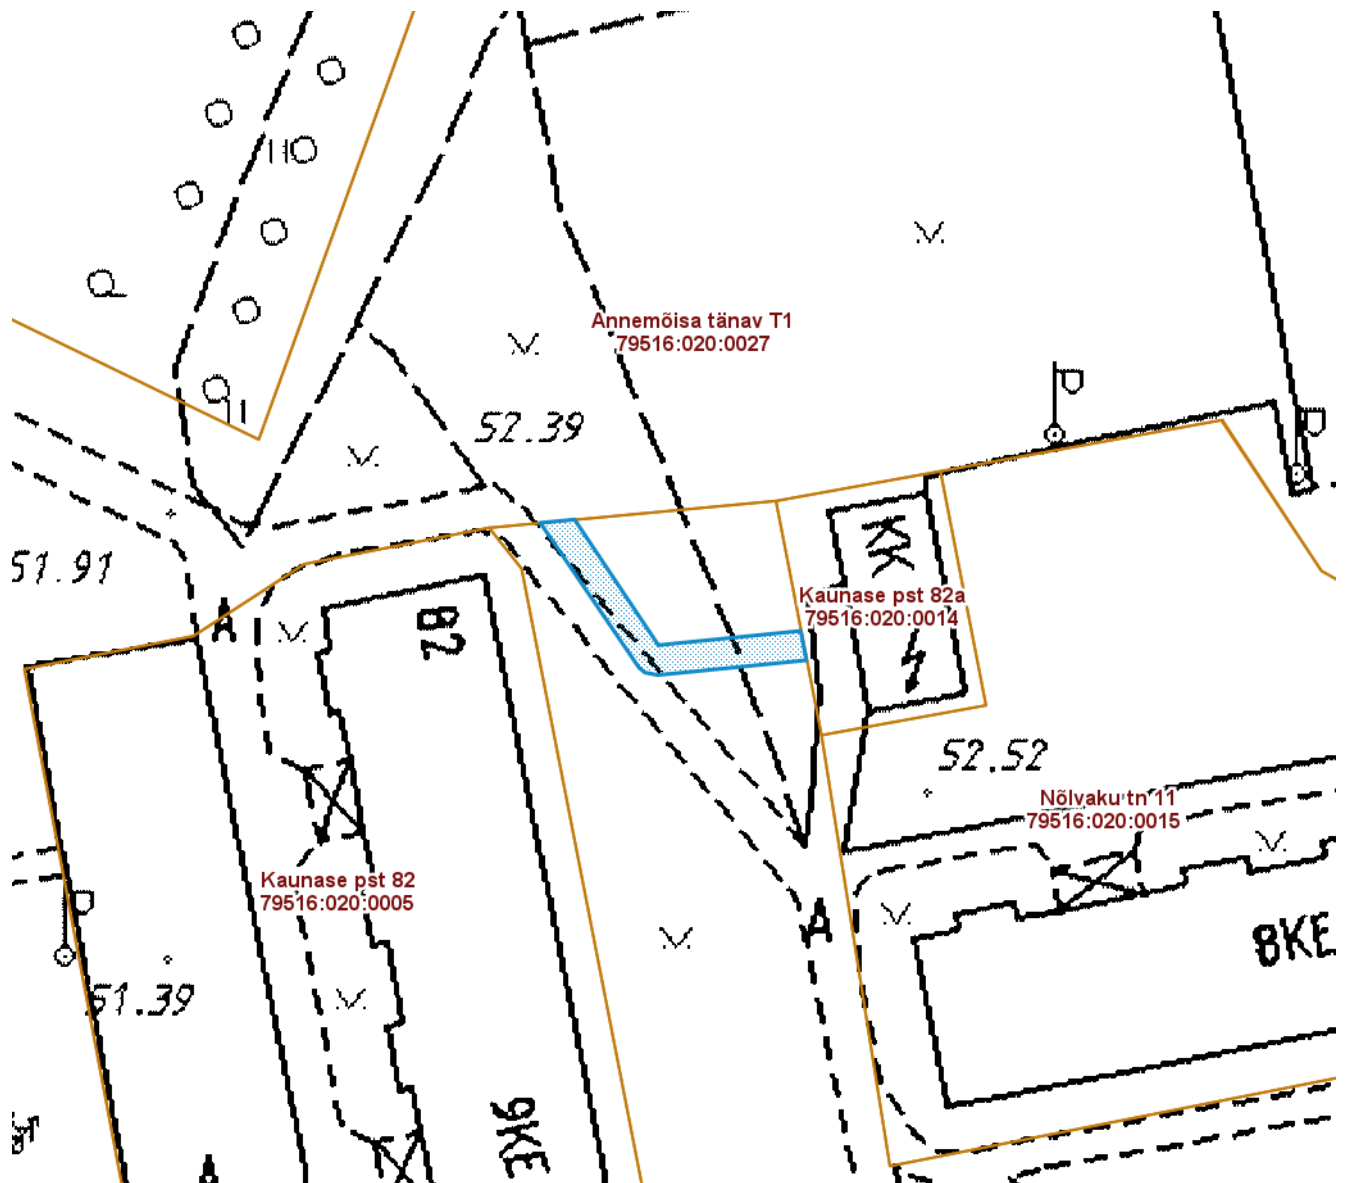

ISIKLIKU KASUTUSÕIGUSEGA KOORMATAVA

ALA SKEEM

Nõlvaku tn 9a (79516:020:0033)

M 1 : 500

— Isikliku kasutusõigusega seatav
maa-ala 41 m²
(0,4 kV maakaabelliin)

Nr	X	Y
1	6473772.05	662377.50
2	6473773.00	662386.90
3	6473771.06	662387.28
4	6473770.08	662377.45
5	6473770.24	662376.61
6	6473770.57	662376.22
7	6473780.13	662369.69
8	6473780.34	662371.96